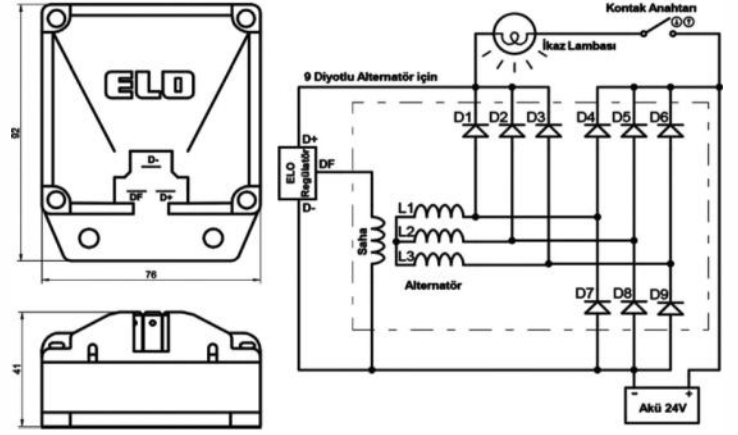

Regülatör - Bosch Muadili

Ürün Kodu 202.054.001

• 24V • 3 Terminalli

Terminal Yapısı & Boyutlar & Diyagram

Teknik Data

Anma Gerilimi	24V	Mekanik Şok	>10g, 11ms>10us
Şarj Voltajı	28,3V	IP Sınıfı	IP67 DIN IEC60529
Geçmeli Bağlantı Terminalleri (6,3x0,8)	D - , D + , DF	Regülasyon Aralığı (%0-100%)	Evet
Diğer Terminaller	-	Düşük Stand-by Tüketimi	Evet
Saha Sargısı Kontrolü (+'dan / -'den)	+ 'dan Regülasyon	Isı Kompanzasyonu	Evet
Alternatör Üzeri Montajlı	Hayır	Yüksek Voltaj Koruması	Evet
Çalışma Gerilimi Aralığı	18-36V	Ortam Harareti °C	-40 / +90 °C
Vibrasyon	20-200Hz,5g:>10us	Ağırlık	270 g

* Çapraz ürün kodlarında listelenen ürünler anma gerilimi ve geçmeli bağlantı terminalleri uygunluğu üzerinden hazırlanmıştır.

Notlar

Orijinal Malzeme Kodları arka sayfada listelenmiştir.
Tüm ölçüler milimetre cinsindedir.

• 24V • 4 Terminalli

Terminal Yapısı & Boyutlar & Diyagram

Teknik Data

Anma Gerilimi	24V	Mekanik Şok	>10g, 11ms>10us
Şarj Voltajı	28,3V	IP Sınıfı	IP67 DIN IEC60529
Geçmeli Bağlantı Terminalleri (6,3x0,8)	D - , D + , DF , 61	Regülasyon Aralığı (%0-100%)	Evet
Diğer Terminaller	-	Düşük Stand-by Tüketimi	Evet
Saha Sargısı Kontrolü (+'dan / -'den)	+ 'dan Regülasyon	Isı Kompanzasyonu	Evet
Alternatör Üzeri Montajlı	Hayır	Yüksek Voltaj Koruması	Evet
Çalışma Gerilimi Aralığı	18-36V	Ortam Harareti °C	-40 / +90 °C
Vibrasyon	20-200Hz,5g:>10us	Ağırlık	270 g