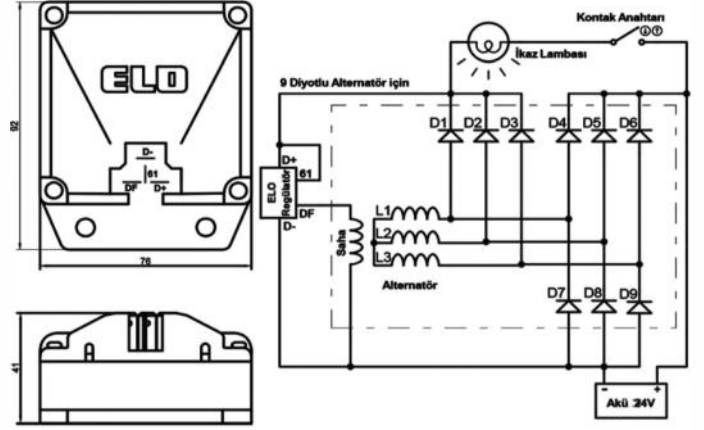

• 24V • 4 Terminalli

Terminal Yapısı & Boyutlar & Diyagram

Teknik Data

Anma Gerilimi	24V	Mekanik Şok	>10g, 11ms>10us
Şarj Voltajı	28,3V	IP Sınıfı	IP67 DIN IEC60529
Geçmeli Bağlantı Terminalleri (6,3x0,8)	D - , D + , DF , 61	Regülasyon Aralığı (%0-100%)	Evet
Diğer Terminaller	-	Düşük Stand-by Tüketimi	Evet
Saha Sargısı Kontrolü (+'dan / -'den)	+ 'dan Regülasyon	Isı Kompanzasyonu	Evet
Alternatör Üzeri Montajlı	Hayır	Yüksek Voltaj Koruması	Evet
Çalışma Gerilimi Aralığı	18-36V	Ortam Harareti °C	-40 / +90 °C
Vibrasyon	20-200Hz,5g:>10us	Ağırlık	270 g