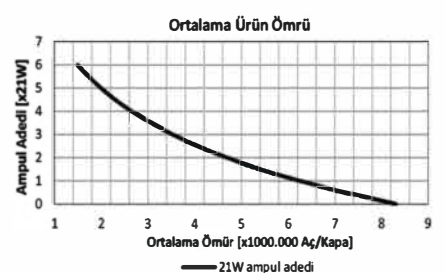

* Yüksek akım taşıyan terminallere bağlı kablo kesitini ifade eder. Farklı seçenekler için kataloğun "Soket" bölümünü inceleyiniz.

Terminal Yapısı & Boyutlar & Diyagram

Teknik Data

Anma Gerilimi	24V	Terminal Sayısı & İşaretleri	3 (49, 49a, 31)
Çalışma Gerilimi	20-30V	Gösterge Panelinde Pilot Lambası - Sinyaller için	-
Nominal Yük - Sağ & Sol Sinyalde	4x21W	Gösterge Panelinde Pilot Lambası - Birinci Römork Sinyalleri için	-
Nominal Yük - Dörtlü İkazda	10x21W	Gösterge Panelinde Pilot Lambası - İkinci Römork Sinyalleri için	-
Maksimum Yük	10x21W+2x3W+2x1,2W	İlave Özellikler	-
Çakma Sayısı / Dakika	90±15	Yaygınlıkla Kullanıldığı Araçların Menşei	Almanya
Açık / Kapalı Kalma Oranı (%)	45 / 55 (±5)	Ortam Sıcaklığı	-40 / +90 °C
Arızalı Ampul İkazı	-	Braket / Kaplama	-
Arızalı Ampul İkaz Şekli	-		