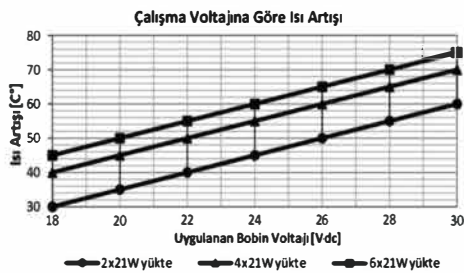

* Yüksek akım taşıyan terminallere bağlı kablo kesitini ifade eder. Farklı seçenekler için kataloğun "Soket" bölümünü inceleyiniz.

Terminal Yapısı & Boyutlar & Diyagram

Teknik Data

Anma Gerilimi	24V	Terminal Sayısı & İşaretleri	3 (49, 49a, 31)
Çalışma Gerilimi	20-30V	Gösterge Panelinde Pilot Lambası - Sinyaller için	-
Nominal Yük - Sağ & Sol Sinyalde	4x21W	Gösterge Panelinde Pilot Lambası - Birinci Römork Sinyalleri için	-
Nominal Yük - Dörtlü İkazda	10x21W	Gösterge Panelinde Pilot Lambası - İkinci Römork Sinyalleri için	-
Maksimum Yük	10x21W+2x3W+2x1,2W	İlave Özellikler	-
Çakma Sayısı / Dakika	90±15	Yaygınlıkla Kullanıldığı Araçların Menşei	Almanya
Açık / Kapalı Kalma Oranı (%)	45 / 55 (±5)	Ortam Sıcaklığı	-40 / +90 °C
Arızalı Ampul İkazı	-	Braket / Kaplama	-
Arızalı Ampul İkaz Şekli	-		