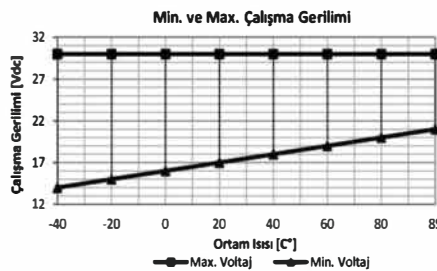

* Yüksek akım taşıyan terminallere bağlı kablo kesitini ifade eder. Farklı seçenekler için kataloğun "Soket" bölümünü inceleyiniz.

Terminal Yapısı & Boyutlar & Diyagram

Teknik Data

Anma Gerilimi	24V	Terminal Sayısı & İşaretleri	3 (49, 49a, 31)
Çalışma Gerilimi	20-30V	Gösterge Panelinde Pilot Lambası - Sinyaller için	-
Nominal Yük - Sağ & Sol Sinyalde	4x21W	Gösterge Panelinde Pilot Lambası - Birinci Römork Sinyalleri için	-
Nominal Yük - Dörtlü İkazda	10x21W	Gösterge Panelinde Pilot Lambası - İkinci Römork Sinyalleri için	-
Maksimum Yük	10x21W+2x3W+2x1,2W	İlave Özellikler	-
Çakma Sayısı / Dakika	90±15	Yaygınlıkla Kullanıldığı Araçların Menşei	Almanya
Açık / Kapalı Kalma Oranı (%)	45 / 55 (±5)	Ortam Sıcaklığı	-40 / +90 °C
Arızalı Ampul İkazı	-	Braket / Kaplama	-
Arızalı Ampul İkaz Şekli	-		