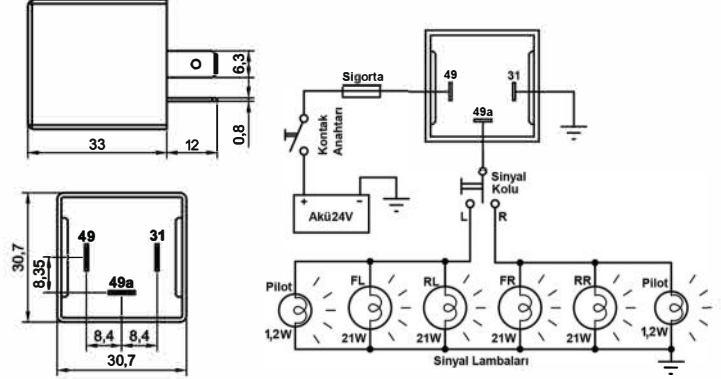

Elektronik Flaşör - Mikro

Ürün Kodu

203.102.004

• 24V

• 3 Terminalli (49, 49a, 31)

Aksesuarlar

- 207.130.251 Soket – 5 Terminalli, 3 Kablolu - Siyah (Standart kablo boyu 20 cm & Kablo kesiti 1,50 mm²)*
 207.100.003 Soket – 5 Terminalli, Kablosuz – Siyah & Mavi / İkili Set
 207.100.001 Soket – 5 Terminalli, Kablosuz – Siyah Tekli
 207.100.002 Soket – 5 Terminalli, Kablosuz – Mavi Tekli

* Yüksek akım taşıyan terminallere bağlı kablo kesitini ifade eder. Farklı seçenekler için kataloğun "Soket" bölümünü inceleyiniz.

Terminal Yapısı & Boyutlar & Diyagram

Teknik Data

Anma Gerilimi	24V	Terminal Sayısı & İşaretleri	3 (49, 49a, 31)
Çalışma Gerilimi	20-30V	Gösterge Panelinde Pilot Lambası - Sinyaller için	-
Nominal Yük - Sağ & Sol Sinyalde	4x21W	Gösterge Panelinde Pilot Lambası - Birinci Römork Sinyalleri için	-
Nominal Yük - Dörtlü İkazda	10x21W	Gösterge Panelinde Pilot Lambası - İkinci Römork Sinyalleri için	-
Maksimum Yük	10x21W+2x3W+2x1,2W	İlave Özellikler	-
Çakma Sayısı / Dakika	90±15	Yaygınlıkla Kullanıldığı Araçların Menşei	Almanya
Açık / Kapalı Kalma Oranı (%)	45 / 55 (±5)	Ortam Sıcaklığı	-40 / +90 °C
Arızalı Ampul İkazı	-	Braket / Kaplama	-
Arızalı Ampul İkaz Şekli	-		

Ürün Detay

Sağ - sol dönüşlerde 4 x 21W + 3W olarak, dörtlü ikazda ise 10 x 21W + 2 x 3W'da çalışabilme imkanına sahiptir. Sağ veya sol dönüşlerde müstakil pilot lambasına sahip çift pilot lambalı araçlar için 24V olarak üretilmektedir. (49), (49a) ve (31) terminaleri 6,3 mm metaldir.

Notlar

Çapraz Ürün ve Orijinal Malzeme Kodları arka sayfada listelenmiştir.
Tüm ölçüler milimetre cinsindedir.

Elektronik Flaşör - Mikro

Ürün Kodu **203.102.004 (Devam)**

• 24V • 3 Terminalli (49, 49a, 31)