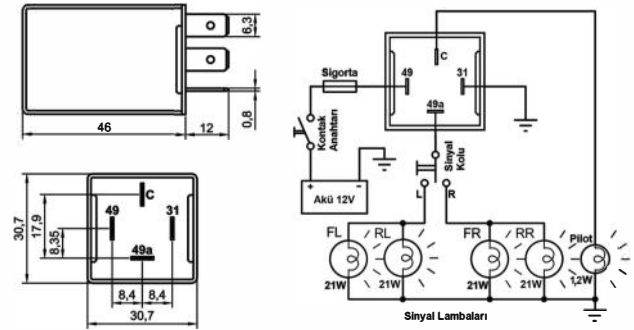

Elektronik Flaşör

Ürün Kodu

203.104.015

• 12V

• 4 Terminalli (49, 49a, 31, C)

• İkazlı

• Braketli

Terminal Yapısı & Boyutlar & Diyagram

Aksesuarlar

- 207.140.251 Soket – 5 Terminalli, 4 Kablolü - Siyah (Standart kablo boyu 20 cm & Kablo kesiti 1,50 mm²)*
 207.100.003 Soket – 5 Terminalli, Kablosuz – Siyah & Mavi / İkili Set
 207.100.001 Soket – 5 Terminalli, Kablosuz – Siyah Tekli
 207.100.002 Soket – 5 Terminalli, Kablosuz – Mavi Tekli

* Yüksek akım taşıyan terminallere bağlı kablo kesitini ifade eder. Farklı seçenekler için kataloğun "Soket" bölümünü inceleyiniz.

Teknik Data

Anma Gerilimi	12V	Terminal Sayısı & İşaretleri	4 (49, 49a, 31, C)
Çalışma Gerilimi	10-16V	Gösterge Panelinde Pilot Lambası - Sinyaller için	Evet (C)
Nominal Yük - Sağ & Sol Sinyalde	4x21W	Gösterge Panelinde Pilot Lambası - Birinci Römork Sinyalleri için	-
Nominal Yük - Dörtlü İkazda	10x21W	Gösterge Panelinde Pilot Lambası - İkinci Römork Sinyalleri için	-
Maksimum Yük	10x21W+2x3W+1x1,2W	İlave Özellikler	-
Çakma Sayısı / Dakika	90±15	Yaygınlıkla Kullanıldığı Araçların Menşei	Üniversal
Açık / Kapalı Kalma Oranı (%)	45 / 55 (±5)	Ortam Sıcaklığı	-40 / +90 °C
Arızalı Ampul İkazı	Evet	Braket / Kaplama	Fe/E-Zn
Arızalı Ampul İkaz Şekli	Artan Çakma Hızı		