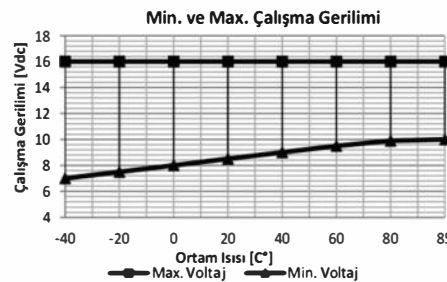

* Yüksek akım taşıyan terminallere bağlı kablo kesitini ifade eder. Farklı seçenekler için kataloğun "Soket" bölümünü inceleyiniz.

Teknik Data

Anma Gerilimi	12V	Terminal Sayısı & İşaretleri	4 (49, 49a, 31, C)
Çalışma Gerilimi	10-16V	Gösterge Panelinde Pilot Lambası - Sinyaller için	Evet (C)
Nominal Yük - Sağ & Sol Sinyalde	4x21W	Gösterge Panelinde Pilot Lambası - Birinci Römork Sinyalleri için	-
Nominal Yük - Dörtlü İkazda	10x21W	Gösterge Panelinde Pilot Lambası - İkinci Römork Sinyalleri için	-
Maksimum Yük	10x21W+2x3W+1x1,2W	İlave Özellikler	-
Çakma Sayısı / Dakika	90±15	Yaygınlıkla Kullanıldığı Araçların Menşei	Üniversal
Açık / Kapalı Kalma Oranı (%)	45 / 55 (±5)	Ortam Sıcaklığı	-40 / +90 °C
Arızalı Ampul İkazı	Evet	Braket / Kaplama	Fe/E-Zn
Arızalı Ampul İkaz Şekli	Artan Çakma Hızı		