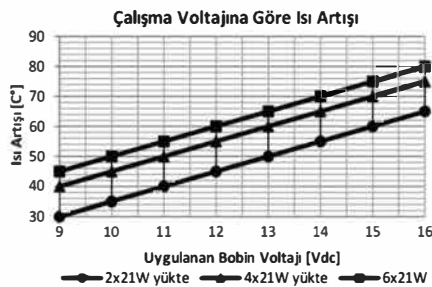

* Yüksek akım taşıyan terminallere bağlı kablo kesitini ifade eder. Farklı seçenekler için kataloğun "Soket" bölümünü inceleyiniz.

Teknik Data

Anma Gerilimi	12V	Terminal Sayısı & İşaretleri	4 (49, 49a, 31, C)
Çalışma Gerilimi	10-16V	Gösterge Panelinde Pilot Lambası - Sinyaller için	Evet (C)
Nominal Yük - Sağ & Sol Sinyalde	4x21W	Gösterge Panelinde Pilot Lambası - Birinci Römork Sinyalleri için	-
Nominal Yük - Dörtlü İkazda	10x21W	Gösterge Panelinde Pilot Lambası - İkinci Römork Sinyalleri için	-
Maksimum Yük	10x21W+2x3W+1x1,2W	İlave Özellikler	-
Çakma Sayısı / Dakika	90±15	Yaygınlıkla Kullanıldığı Araçların Menşei	Üniversal
Açık / Kapalı Kalma Oranı (%)	45 / 55 (±5)	Ortam Sıcaklığı	-40 / +90 °C
Arızalı Ampul İkazı	Evet	Braket / Kaplama	Fe/E-Zn
Arızalı Ampul İkaz Şekli	Artan Çakma Hızı		