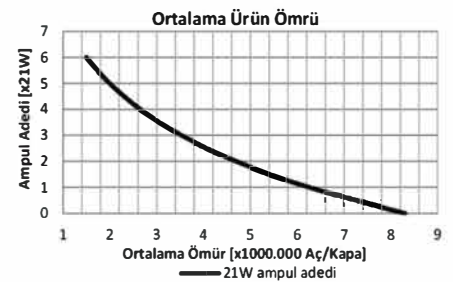

* Yüksek akım taşıyan terminallere bağlı kablo kesitini ifade eder. Farklı seçenekler için kataloğun "Soket" bölümünü inceleyiniz.

Teknik Data

Anma Gerilimi	12V	Terminal Sayısı & İşaretleri	4 (49, 49a, 31, C)
Çalışma Gerilimi	10-16V	Gösterge Panelinde Pilot Lambası - Sinyaller için	Evet (C)
Nominal Yük - Sağ & Sol Sinyalde	4x21W	Gösterge Panelinde Pilot Lambası - Birinci Römork Sinyalleri için	-
Nominal Yük - Dörtlü İkazda	10x21W	Gösterge Panelinde Pilot Lambası - İkinci Römork Sinyalleri için	-
Maksimum Yük	10x21W+2x3W+1x1,2W	İlave Özellikler	-
Çakma Sayısı / Dakika	90±15	Yaygınlıkla Kullanıldığı Araçların Menşei	Üniversal
Açık / Kapalı Kalma Oranı (%)	45 / 55 (±5)	Ortam Sıcaklığı	-40 / +90 °C
Arızalı Ampul İkazı	Evet	Braket / Kaplama	Fe/E-Zn
Arızalı Ampul İkaz Şekli	Artan Çakma Hızı		